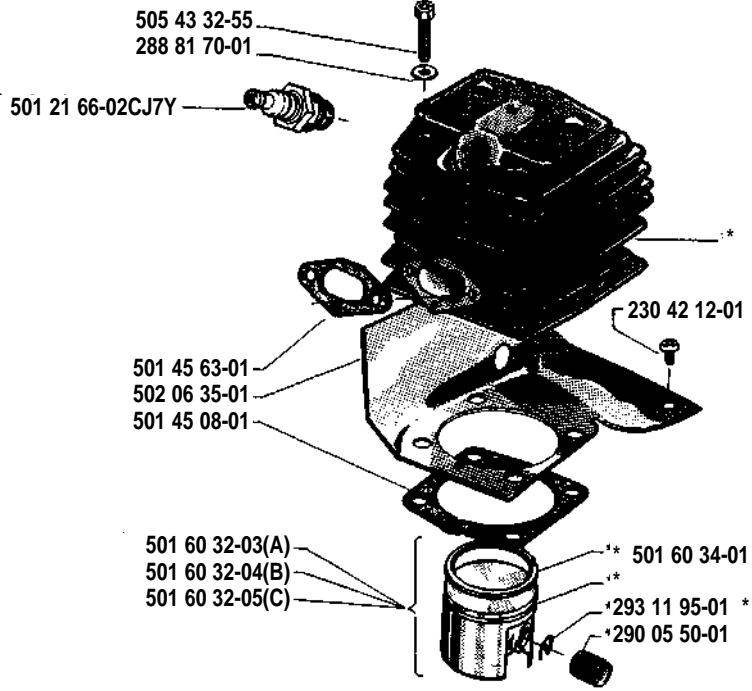

# 140 R

**1. 1980**

**Reservdelar**

**Spare parts**

**Ersatzteile**

**Pièces de rechange**

**Varaosat**

**A**

\* compl 502 05 10-01

**B**

\* compl 502 05 55-01

**F**

\* compl 502 06 40-01

C

\* compl 501 45 09-62

D

G

**E\*\*** compl 502 05 75-01

**K** \* compl 502 05 37-01

\* compl 502 05 40-01

H

J

**L**

\* compl 502 04 01-02