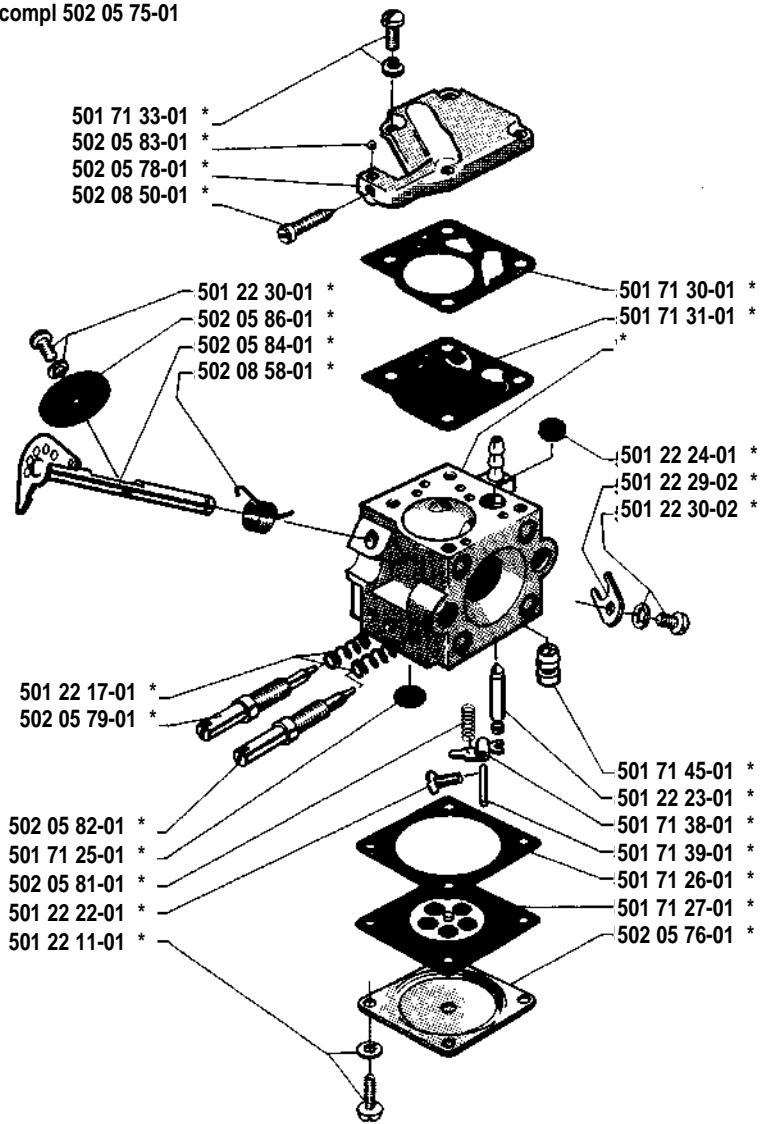

# 140 R

**1. 1980**

**Reservdelar**

**Spare parts**

**Ersatzteile**

**Pièces de rechange**

**Varaosat**

**A**

\* compl 502 05 10-01

**B**

\* compl 502 05 55-01

**F**

\* compl 502 06 40-01

C

\* compl 501 45 09-62

D

G

**E\*\*** compl 502 05 75-01

**K** \* compl 502 05 37-01

\* compl 502 05 40-01

H

J

**L**

\* compl 502 04 01-02

502 02 31-01

502 02 29-02

502 02 27-01

★ 502 04 70-01

502 04 71-01 (M10)  
502 04 71-02 (20M12)

502 04 72-01

502 04 73-01 (50ft)  
502 04 77-01 (250ft)  
502 04 83-01

502 04 74-01